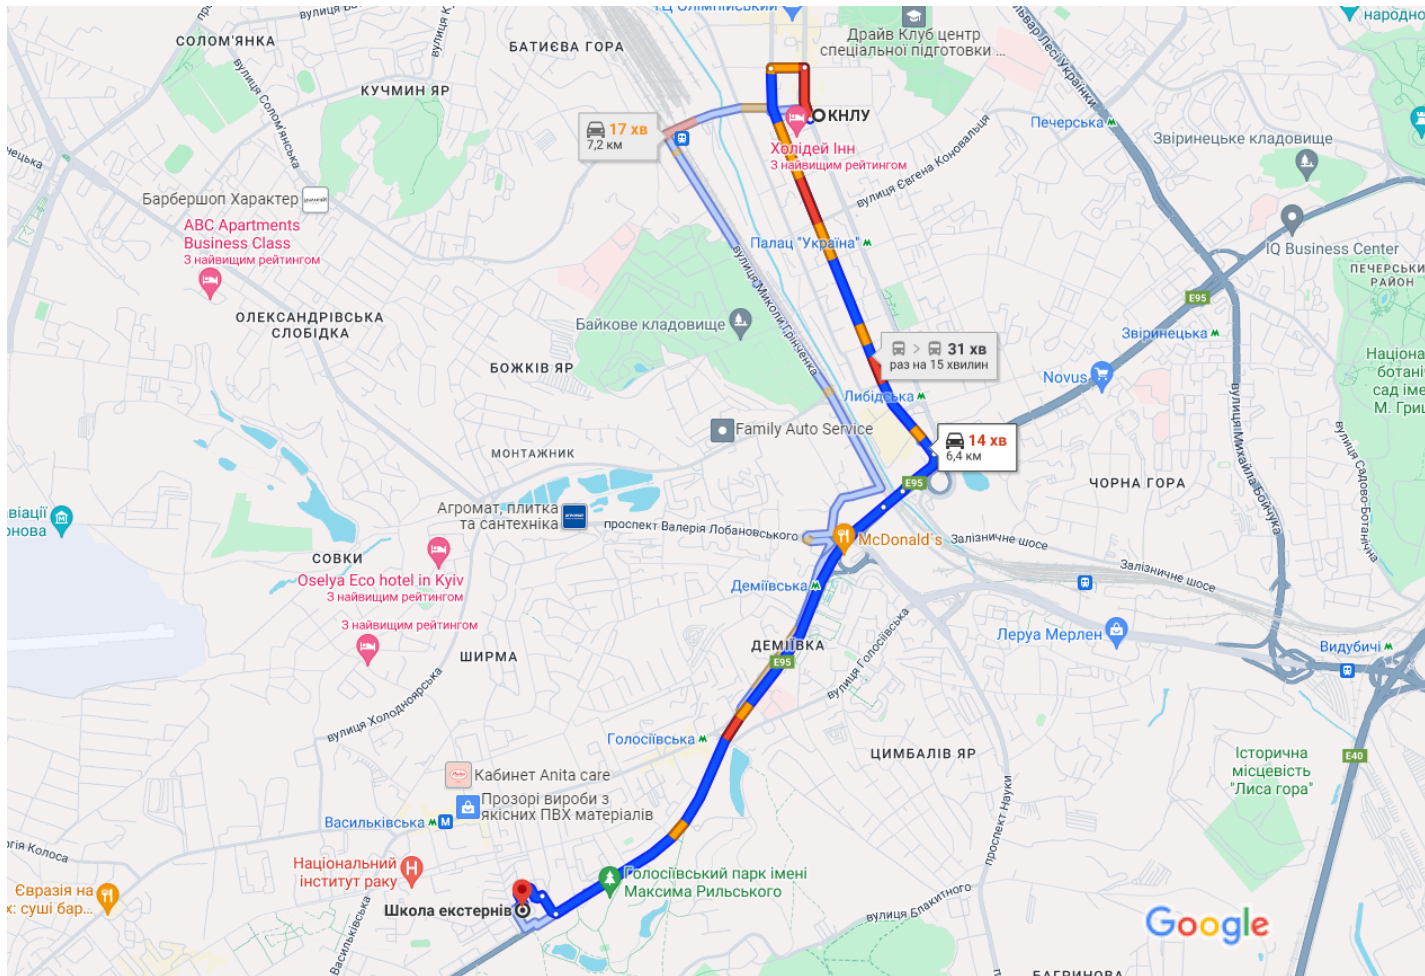

Від КНЛУ, вулиця Велика Васильківська, 73, Київ, 03680 до Школа екстернів, Голосіївський проспект, 106/4, Київ, 02000

Картографічні дані: © Google, 2024. 500 м

по вул. Антоновича і E95/M01 **14 хв**
Найшвидший маршрут (звичайний трафік) 6,4 км

по вул. Миколи Грінченка **17 хв**
Середній трафік, як зазвичай 7,2 км

13:40 – 14:11 **31 хв**
 109 12 539 825 > 43K 43 >

Школа екстернів: що поруч