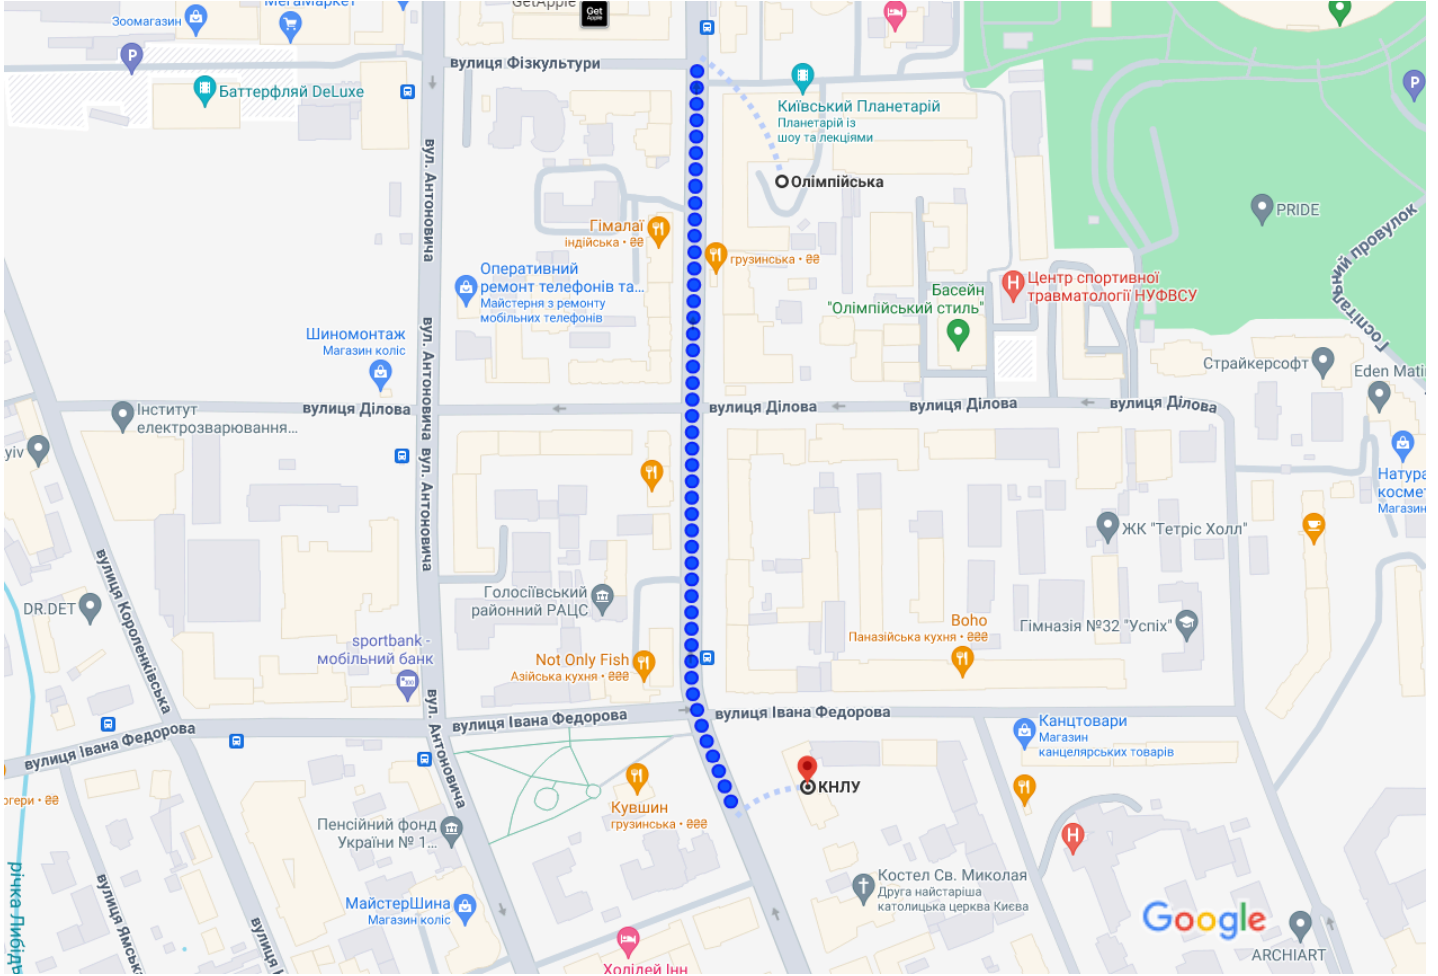

Від Олімпійська, Київ, 02000 до КНЛУ, вулиця Велика Васильківська, 73, Київ, 03680

Пішки 500 м, 7 хв

Картографічні дані: © Google, 2024. 50 м

по вулиця Велика Васильківська 7 хв

500 м

Переважно без підйомів